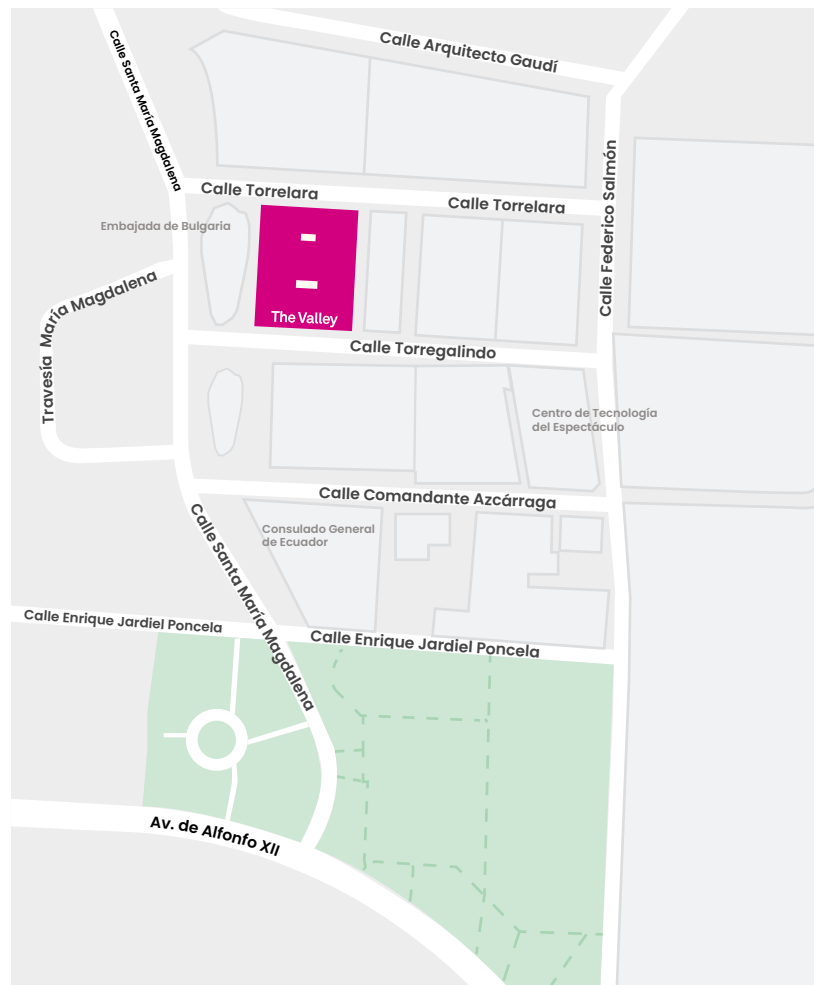

The Valley

**Indicaciones
para llegar**

¿Cómo llegar a The Valley?

Al entrar en el edificio te encontrarás directamente con nuestra recepción y podrás acceder en ascensor o por las escaleras a la planta 2 que es donde se encuentran las aulas de la escuela.

 **Calle Torregalindo 1, 28016 Madrid**
[Ver en Google Maps](#)

¿Prefieres ir en transporte público?

Si quieres ir en transporte público te informamos de las mejores opciones en metro y en autobús:

En metro

La línea 9, con parada en **Pio XII** es la más cercana a The Valley pero a 13 minutos andando tienes también la **línea 8** con parada en **Colombia**.

En autobús

La línea 52 es la más cercana a The Valley (con parada en c/ Santa María Magdalena) pero en la **calle Costa Rica** puedes encontrar también las **líneas 7, 11, 40 y 87**.